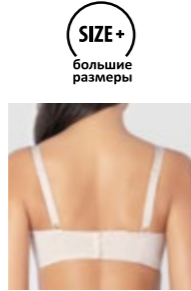

BF0749 бюстгальтер
Размер: 75BCD; 80BCD; 85BCD; 90C
Состав: 85% полиамид, 15% эластан

beige black

BF0890 бюстгальтер
Размер: 75BCD; 80BCD; 85BCD; 90BCD
Состав: 85% полиамид, 15% эластан

black

BF6054-1 бюстгальтер
Размер: 80CDE; 85CDE; 90CDE; 95CDE
Состав: 85% полиамид, 15% эластан

black off white

BF6079-1 бюстгальтер
Размер: 80CDE; 85CDE; 90CDE; 95CDE; 100CDE
Состав: 85% полиамид, 15% эластан

black

BF6080-1 бюстгальтер
Размер: 80CDE; 85CDE; 90CDE; 95CDE; 100CDE
Состав: 85% полиамид, 15% эластан