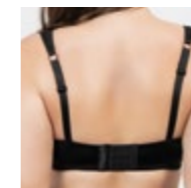

BF6054-1 бюстгальтер
Размер: 80CDE; 85CDE; 90CDE; 95CDE
Состав: 85% полиамид, 15% эластан

black off white