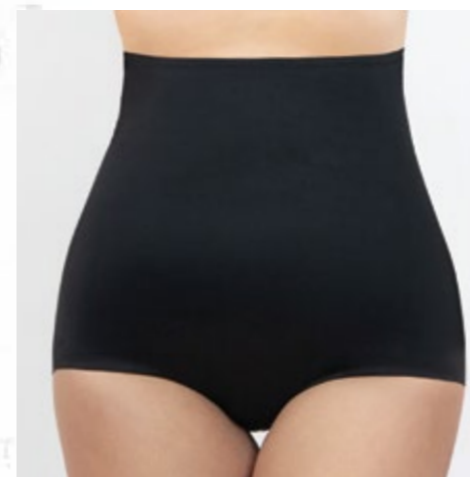

DS1434 слипы
Размер: XS(90); S(94); M(98); L(102); XL(106); XXL(110)
Состав: 85% полиамид 15% эластан

DU1022 коррекция
 Размер: S(94); M(98); L(102); XL(106); XXL(110); XXXXL(118)
 Состав: 85% полиамид, 15% эластан
 Цвет: black

DLU1011 стринги коррекция
 Размер: S(94); M(98); L(102); XL(106)
 Состав: 82% полиамид, 18% эластан

DU1011-1 коррекция
 Размер: L(102); XL(106); XXL(110); XXXL(114); XXXXL(118)
 Состав: 82% полиамид, 18% эластан