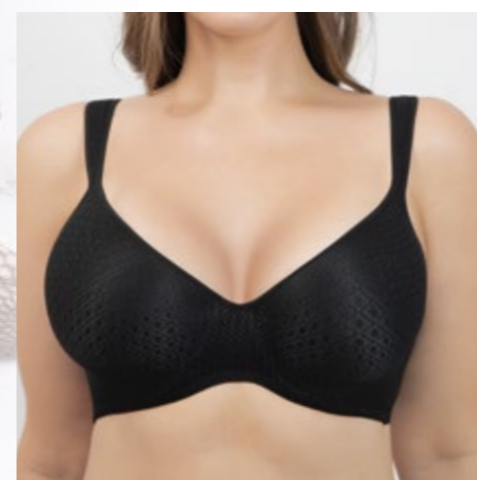

BF6054-1 бюстгальтер
Размер: 80CDE; 85CDE; 90CDE; 95CDE
Состав: 85% полиамид, 15% эластан

black off white