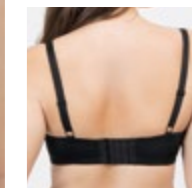

BF0749 бюстгальтер
Размер: 75BCD; 80BCD; 85BCD; 90C
Состав: 85% полиамид, 15% эластан

beige black

BF0890 бюстгальтер
Размер: 75BCD; 80BCD; 85BCD; 90BCD
Состав: 85% полиамид, 15% эластан

black

BF6054-1 бюстгальтер
Размер: 80CDE; 85CDE; 90CDE; 95CDE
Состав: 85% полиамид, 15% эластан

black off white

BF6079-1 бюстгальтер
Размер: 80CDE; 85CDE; 90CDE; 95CDE; 100CDE
Состав: 85% полиамид, 15% эластан

black

BF6080-1 бюстгальтер
Размер: 80CDE; 85CDE; 90CDE; 95CDE; 100CDE
Состав: 85% полиамид, 15% эластан