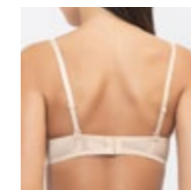

BS6108-1 бюстгальтер
Размер: 75CDE; 80CDE; 85CDE; 90CDE; 95CDE
Состав: 85% полиамид, 15% эластан
Цвет: black

BF0388P бюстгальтер
Размер: 70BC; 75ABC; 80BC; 85BC
Состав: 95% полиамид, 5% эластан

beige black off white