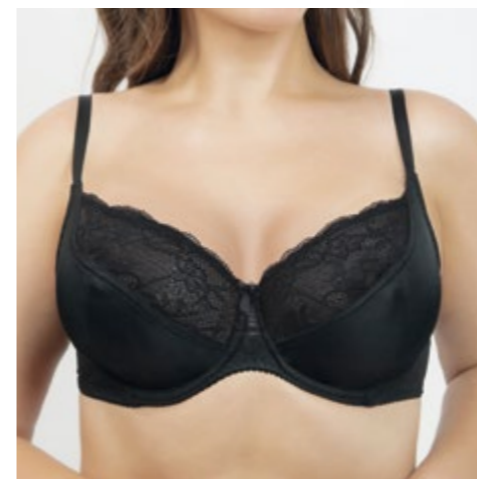

black off white

BF6079-1 бюстгальтер
Размер: 80CDE; 85CDE; 90CDE; 95CDE; 100CDE
Состав: 85% полиамид, 15% эластан

black

BF6080-1 бюстгальтер
Размер: 80CDE; 85CDE; 90CDE; 95CDE; 100CDE
Состав: 85% полиамид, 15% эластан

BF6120 бюстгальтер
Размер: 75CDE; 80CDE; 85CDE; 90CDE; 95CDE
Состав: 85% полиамид, 15% эластан

BS6106-1 бюстгальтер
Размер: 75CDE; 80CDE; 85CDE; 90CDE; 95CDE
Состав: 85% полиамид, 15% эластан

BH0409-1 бюстгальтер
Размер: 80CDE; 85CDE; 90CDE; 95CDE
Состав: 85% полиамид, 15% эластан

BS0481-1 бюстгальтер
Размер: 75BCDE; 80CDE; 85CDE; 90CDE; 95CDE
Состав: 95% хлопок, 5% эластан

BS6108-1 бюстгальтер
Размер: 75CDE; 80CDE; 85CDE; 90CDE; 95CDE
Состав: 85% полиамид, 15% эластан

BS6082-1 бюстгальтер
Размер: 75CDE; 80CDE; 85CDE; 90CDE; 95CDE
Состав: 85% полиамид, 15% эластан