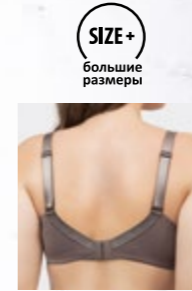

BS6106-1 бюстгальтер
Размер: 75CDE; 80CDE; 85CDE; 90CDE; 95CDE
Состав: 85% полиамид, 15% эластан