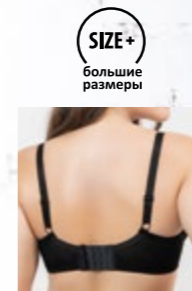

BS6108-1 бюстгальтер
Размер: 75CDE; 80CDE; 85CDE; 90CDE; 95CDE
Состав: 85% полиамид, 15% эластан