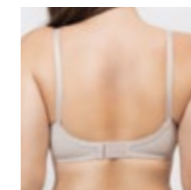

BP0183 бюстгальтер

Размер: 75CDE; 80CDE; 85CDE; 90CDE; 95CDE
Состав: 82% полиамид, 18% эластан

beige black navy off white