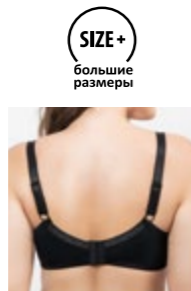

BH0409-1 бюстгальтер
Размер: 80CDE; 85CDE; 90CDE; 95CDE
Состав: 85% полиамид, 15% эластан