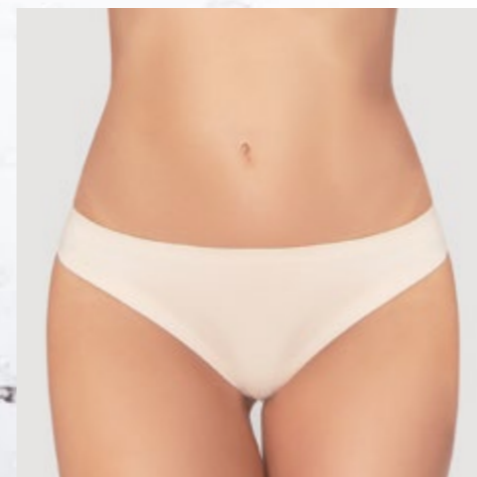

DL1394 мини-стринги
Размер: XS(90); S(94); M(98); L(102)
Состав: 95% хлопок, 5% эластан