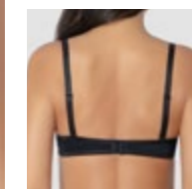

BF0890 бюстгальтер
Размер: 75BCD; 80BCD; 85BCD; 90BCD
Состав: 85% полиамид, 15% эластан

black