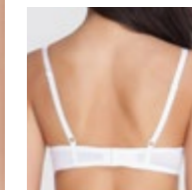

BF0726 бюстгальтер
Размер: 70BC; 75ABC; 80BC; 85BC
Состав: 85% полиамид, 15% эластан

beige black white