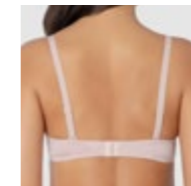

BF6110P бюстгальтер
Размер: 70BC; 75ABC; 80BC; 85BC
Состав: 85% полиамид, 15% эластан