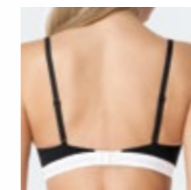

DL1394 мини-стринги
Размер: XS(90); S(94); M(98); L(102)
Состав: 95% хлопок, 5% эластан
Цвет: beige

BFV6114 бюстгальтер
Размер: 70BC; 75ABC; 80BC; 85BC
Состав: 95% хлопок, 5% эластан