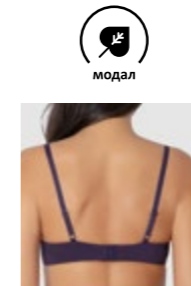

BF0483 бюстгальтер
Размер: 70BC; 75ABCDE; 80BCDE; 85BCDE
Состав: 50% модал, 45% хлопок, 5% эластан