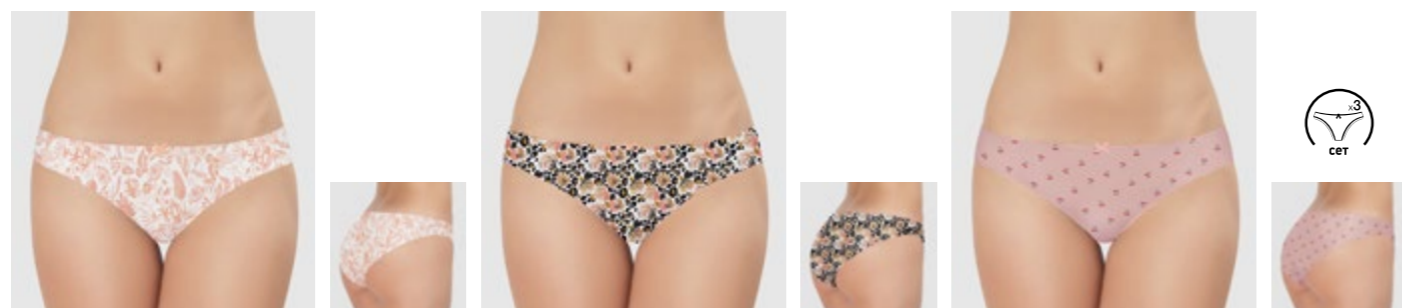

DS2655S мини-бикини
Размер: XS(90); S(94); M(98); L(102); XL(106)
Состав: 95% хлопок, 5% эластан