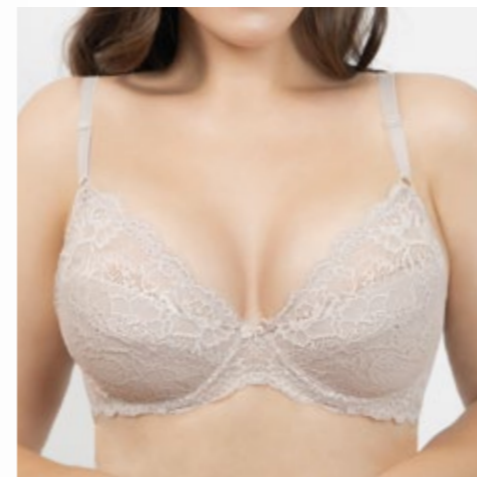

BF6055P бюстгальтер

Размер: 70BC; 75ABC; 80BC; 85BC
Состав: 92% полиамид, 8% эластан
Цвет: moon

DS6055 бикини

Размер: XS(90); S(94); M(98); L(102)
Состав: 92% полиамид, 8% эластан
Цвет: moon

SIZE+
большие
размеры

BP0183 бюстгальтер

Размер: 75CDE; 80CDE; 85CDE; 90CDE; 95CDE
Состав: 82% полиамид, 18% эластан

beige black navy off white