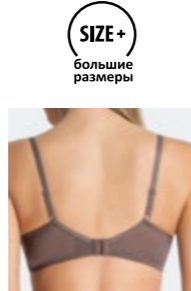

black off white

BF6079-1 бюстгальтер
Размер: 80CDE; 85CDE; 90CDE; 95CDE; 100CDE
Состав: 85% полиамид, 15% эластан

black

BF6080-1 бюстгальтер
Размер: 80CDE; 85CDE; 90CDE; 95CDE; 100CDE
Состав: 85% полиамид, 15% эластан

BF6120 бюстгальтер
Размер: 75CDE; 80CDE; 85CDE; 90CDE; 95CDE
Состав: 85% полиамид, 15% эластан

BS6106-1 бюстгальтер
Размер: 75CDE; 80CDE; 85CDE; 90CDE; 95CDE
Состав: 85% полиамид, 15% эластан

BH0409-1 бюстгальтер
Размер: 80CDE; 85CDE; 90CDE; 95CDE
Состав: 85% полиамид, 15% эластан

BS0481-1 бюстгальтер
Размер: 75BCDE; 80CDE; 85CDE; 90CDE; 95CDE
Состав: 95% хлопок, 5% эластан

BS6108-1 бюстгальтер
Размер: 75CDE; 80CDE; 85CDE; 90CDE; 95CDE
Состав: 85% полиамид, 15% эластан

BS6082-1 бюстгальтер
Размер: 75CDE; 80CDE; 85CDE; 90CDE; 95CDE
Состав: 85% полиамид, 15% эластан