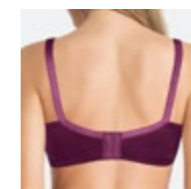

beige black navy off white

DS0183 слипы

Размер: M(98); L(102); XL(106); XXL(110)
Состав: 82% полиамид, 18% эластан

beige black muscat navy off white

NEW
НОВИНКА

BP0183F бюстгальтер

Размер: 75CDE; 80CDE; 85CDE; 90CDE; 95CDE
Состав: 82% полиамид, 18% эластан

dark berry steel grey

NEW
НОВИНКА

DS0183F слипы

Размер: M(98); L(102); XL(106); XXL(110)
Состав: 82% полиамид, 18% эластан

dark berry steel grey

BF0350P бюстгальтер

Размер: 70BC; 75ABC; 80BC; 85BC
Состав: 92% полиамид, 8% эластан